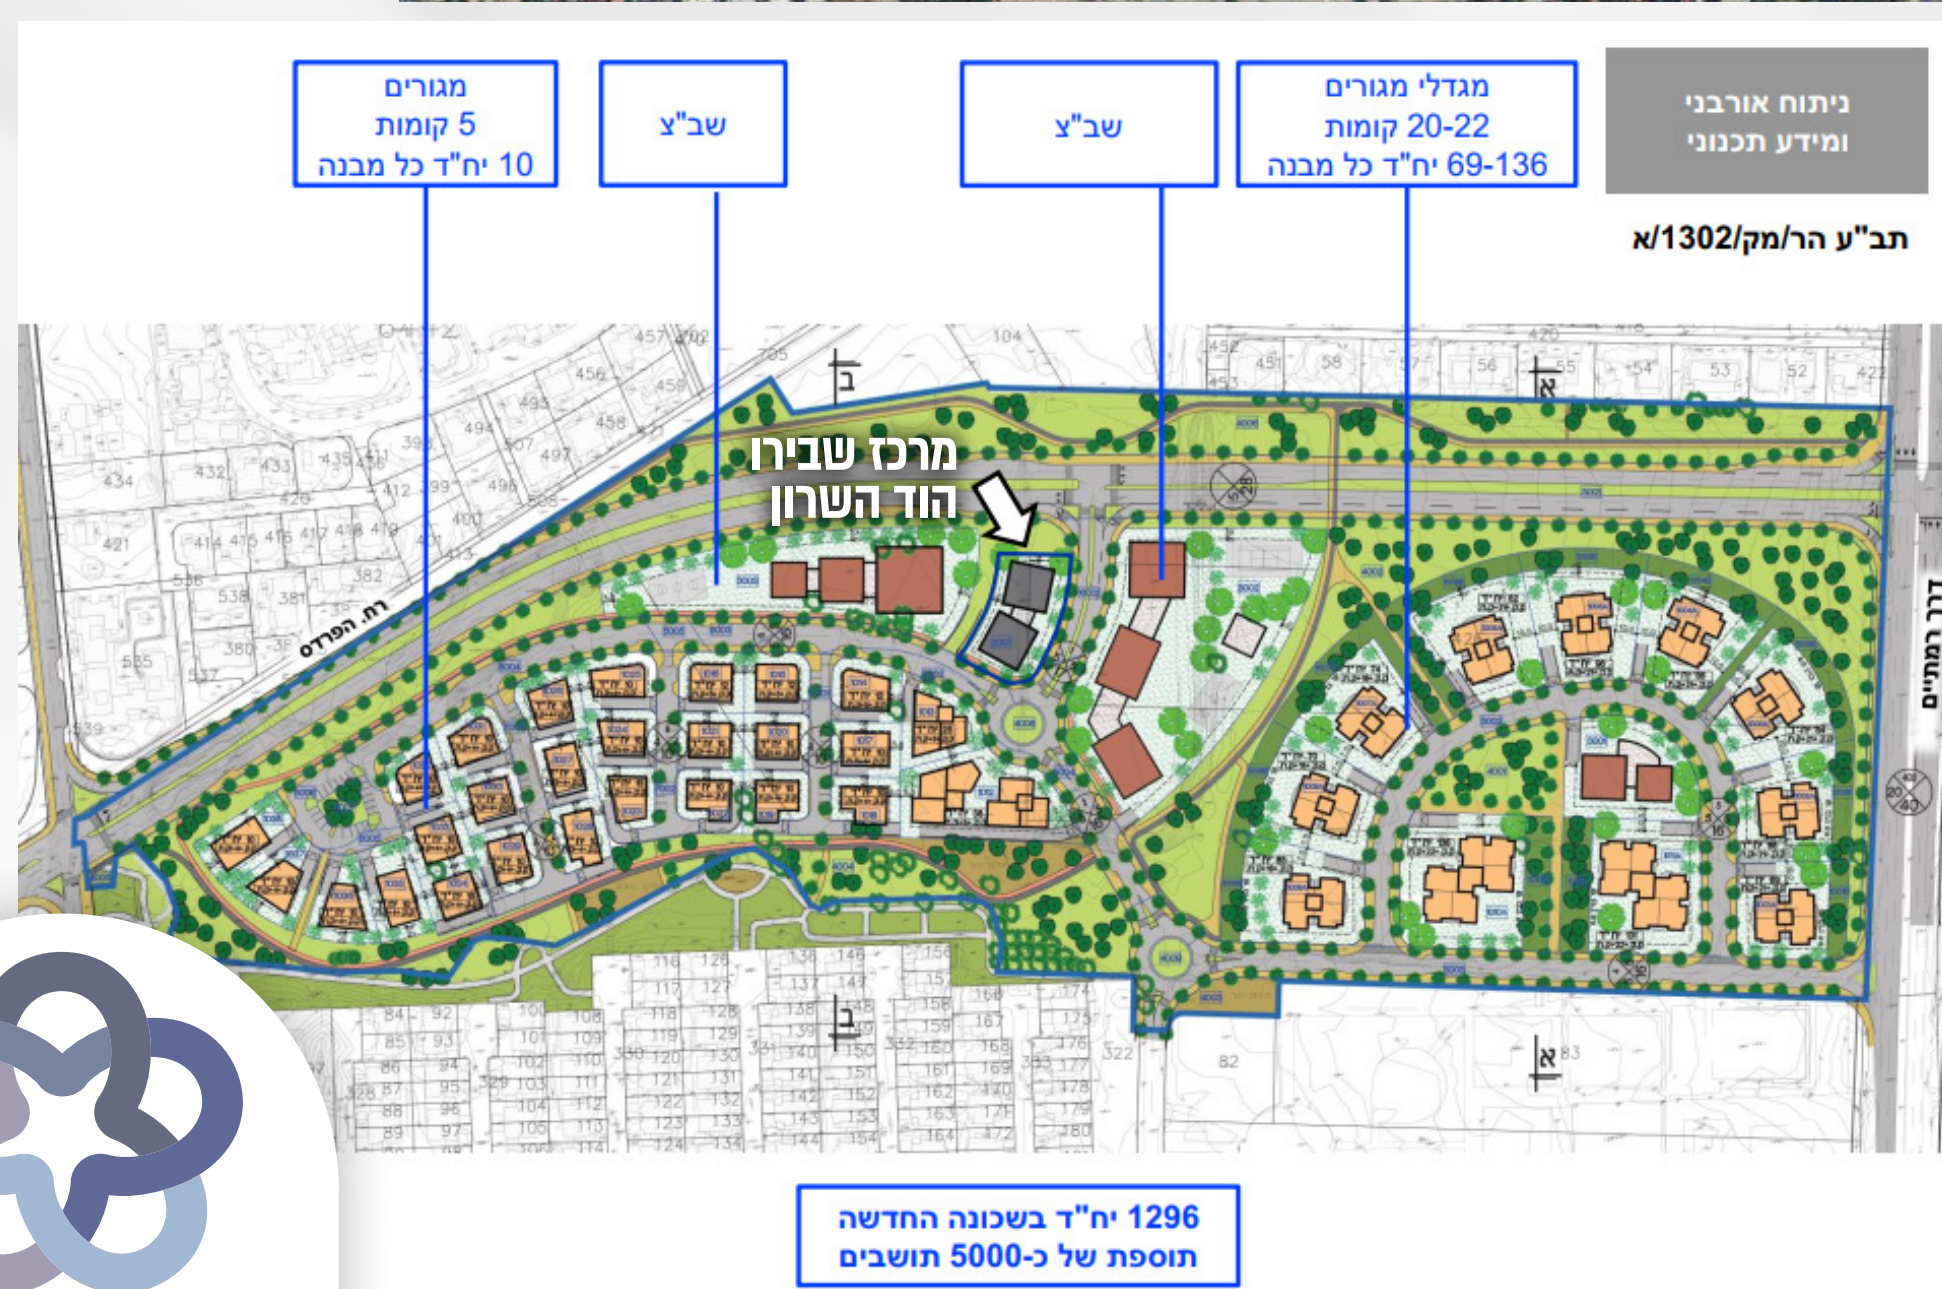

שבירו הוד השרון

מתחם המסחר והמשרדים
החדש בהוד השרון

הוד השרון
מסחר ומשרדים

למידע נוסף ולתאום פגישה: נטע דראי *8872 | netaderi@rshbiro.com

מיקום אידיאלי

המרכז המסחרי החדש של קבוצת שבירו ובניה, נבנה סמוך לדרך רמתיים, על הכיכר בין רחוב סטפניה לרחוב רונית אלקבץ בקרבת ה'ספורטק' ופארק ארבע העונות, במיקום אסטרטגי בלב שכונת 'ציר החינוך' בהוד השרון, שהפכה לאחת מהשכונות המבוקשות באזור השרון.

השכונה משתרעת על שטח של כ-178 דונם, מונה כ-1,300 בתי אב ומציעה חיי קהילה עשירים לצד תמהיל חנויות מגוון, המבטיח תנועת לקוחות ערה והכל, בנגישות מקסימלית לצירי תחבורה ראשיים.

הוד השרון
מסחר ומשרדים

למידע נוסף ולתאום פגישה: נטע דראי *8872 | netaderi@rshbiro.com

תכנון אידיאלי

בתכנון המרכז הושקעה מחשבה רבה כדי להעניק לתושבים מרכז קהילתי מסחרי, המשלב שירותים קהילתיים לצד שתי קומות מסחר, קומת משרדים ומרפאות, כולל חניון תת קרקעי גדול ומרווח, מתוך מטרה ליצור מקומות בילוי ועבודה נגישים לתושבי השכונה והאיזור.

גמישות אידיאלית

מרכז שבירו הוד השרון בנוי על שטח של כ-6,500 מ"ר ומיועד להשכרה ארוכת טווח.

במתחם חנויות ומשרדים להשכרה, החל מחללים קטנים בגודל 50 מ"ר, הניתנים להתאמה מושלמת לצורכי מסחר, משרדים וקליניקות טיפול וכן, חללים המותאמים לפעילויות פנאי מגוונות.