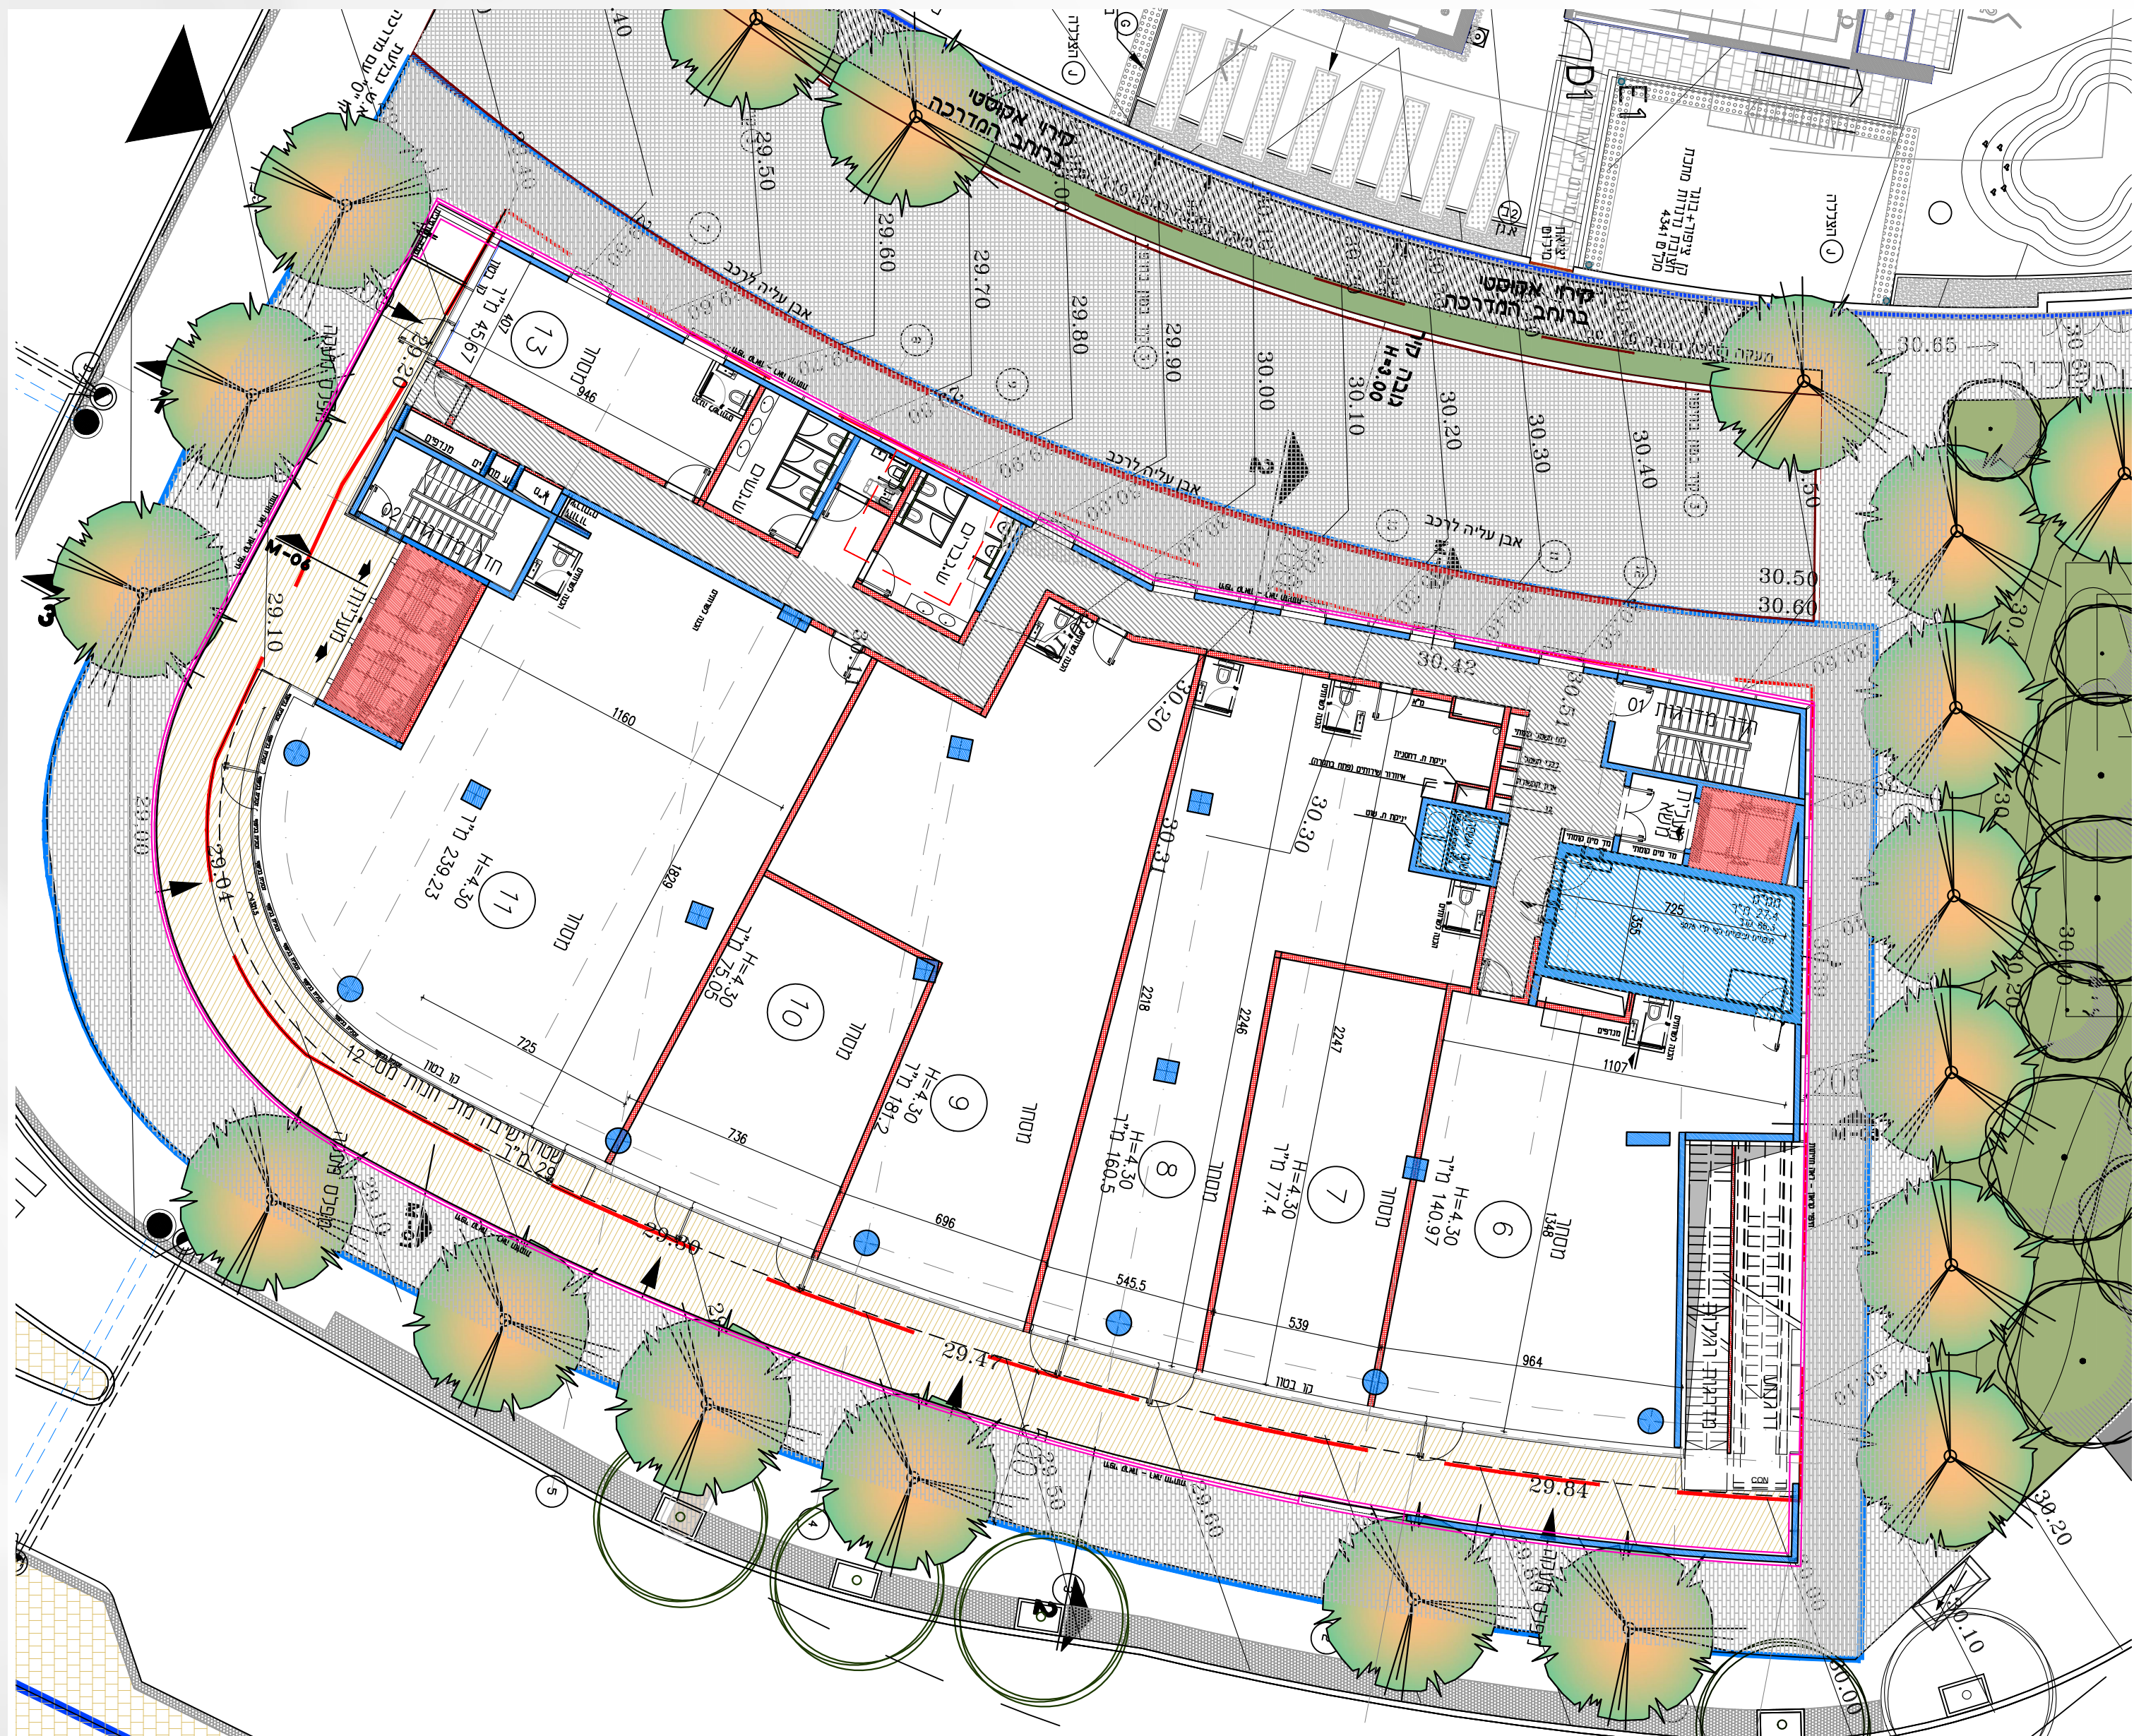

קומה ראשונה

הוד השרון
מסחר ומשרדים

למידע נוסף ולתאום פגישה: נטע דראי *8872 | netaderi@rshbiro.com