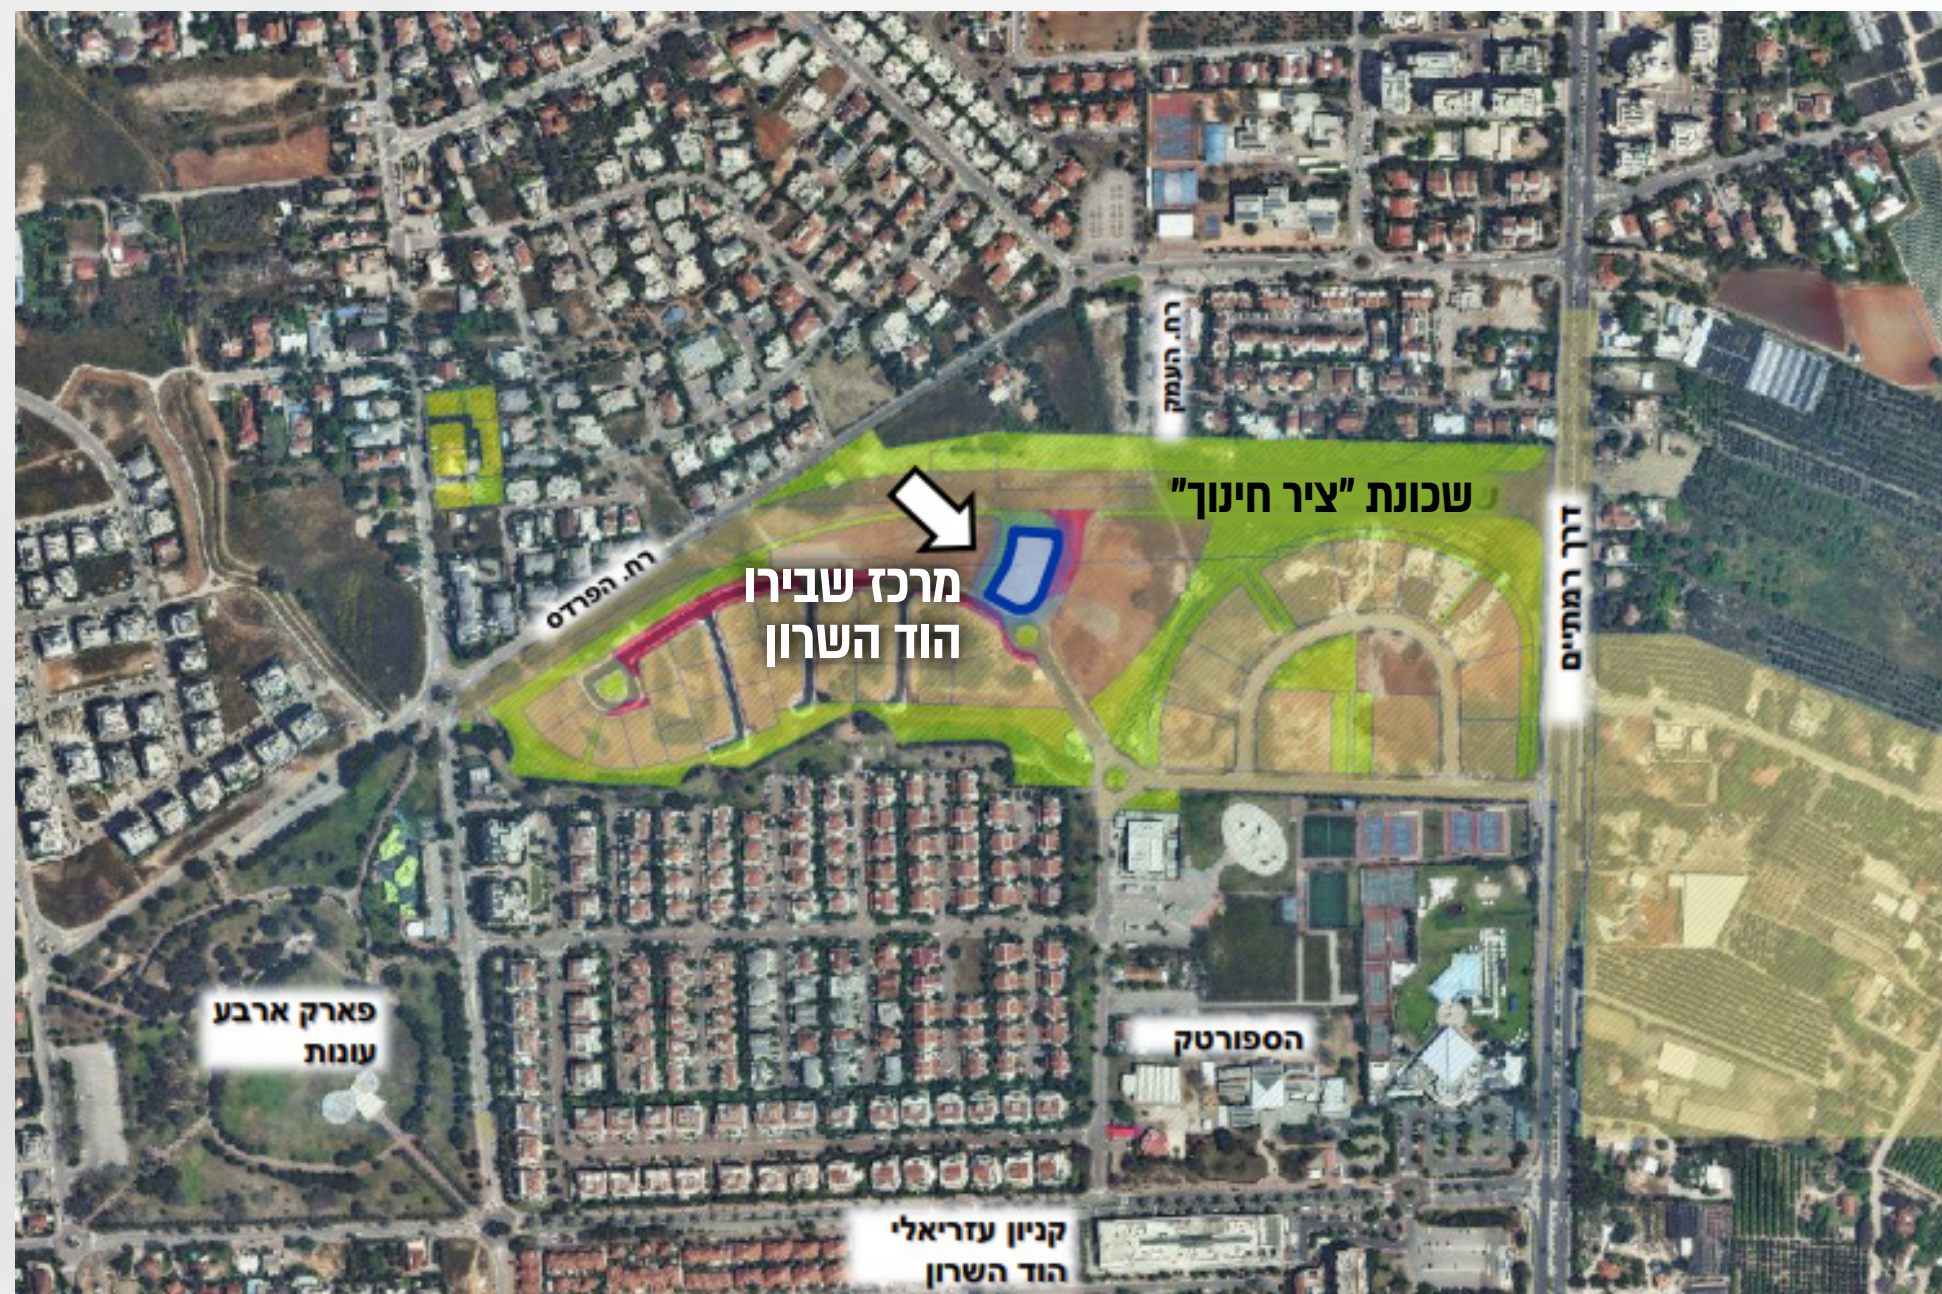

שבירו הוד השרון

מתחם המסחר והמשרדים
החדש בהוד השרון

הוד השרון
מסחר ומשרדים

למידע נוסף ולתאום פגישה: נטע דראי *8872 | netaderi@rshbiro.com

מיקום אידיאלי

המרכז המסחרי החדש של קבוצת שבירו ובניה, נבנה סמוך לדרך רמתיים, על הכיכר בין רחוב סטפניה לרחוב רונית אלקבץ בקרבת ה'ספורטק' ופארק ארבע העונות, במיקום אסטרטגי בלב שכונת 'ציר החינוך' בהוד השרון, שהפכה לאחת מהשכונות המבוקשות באזור השרון.

השכונה משתרעת על שטח של כ-178 דונם, מונה כ-1,300 בתי אב ומציעה חיי קהילה עשירים לצד תמהיל חנויות מגוון, המבטיח תנועת לקוחות ערה והכל, בנגישות מקסימלית לצירי תחבורה ראשיים.

הוד השרון
מסחר ומשרדים

למידע נוסף ולתאום פגישה: נטע דראי *8872 | netaderi@rshbiro.com

תכנון אידיאלי

בתכנון המרכז הושקעה מחשבה רבה כדי להעניק לתושבים מרכז קהילתי מסחרי, המשלב שירותים קהילתיים לצד שתי קומות מסחר, קומת משרדים ומרפאות, כולל חניון תת קרקעי גדול ומרווח, מתוך מטרה ליצור מקומות בילוי ועבודה נגישים לתושבי השכונה והאיזור.

גמישות אידיאלית

מרכז שבירו הוד השרון בנוי על שטח של כ-6,500 מ"ר ומיועד להשכרה ארוכת טווח.

במתחם חנויות ומשרדים להשכרה, החל מחללים קטנים בגודל 50 מ"ר, הניתנים להתאמה מושלמת לצורכי מסחר, משרדים וקליניקות טיפול וכן, חללים המותאמים לפעילויות פנאי מגוונות.