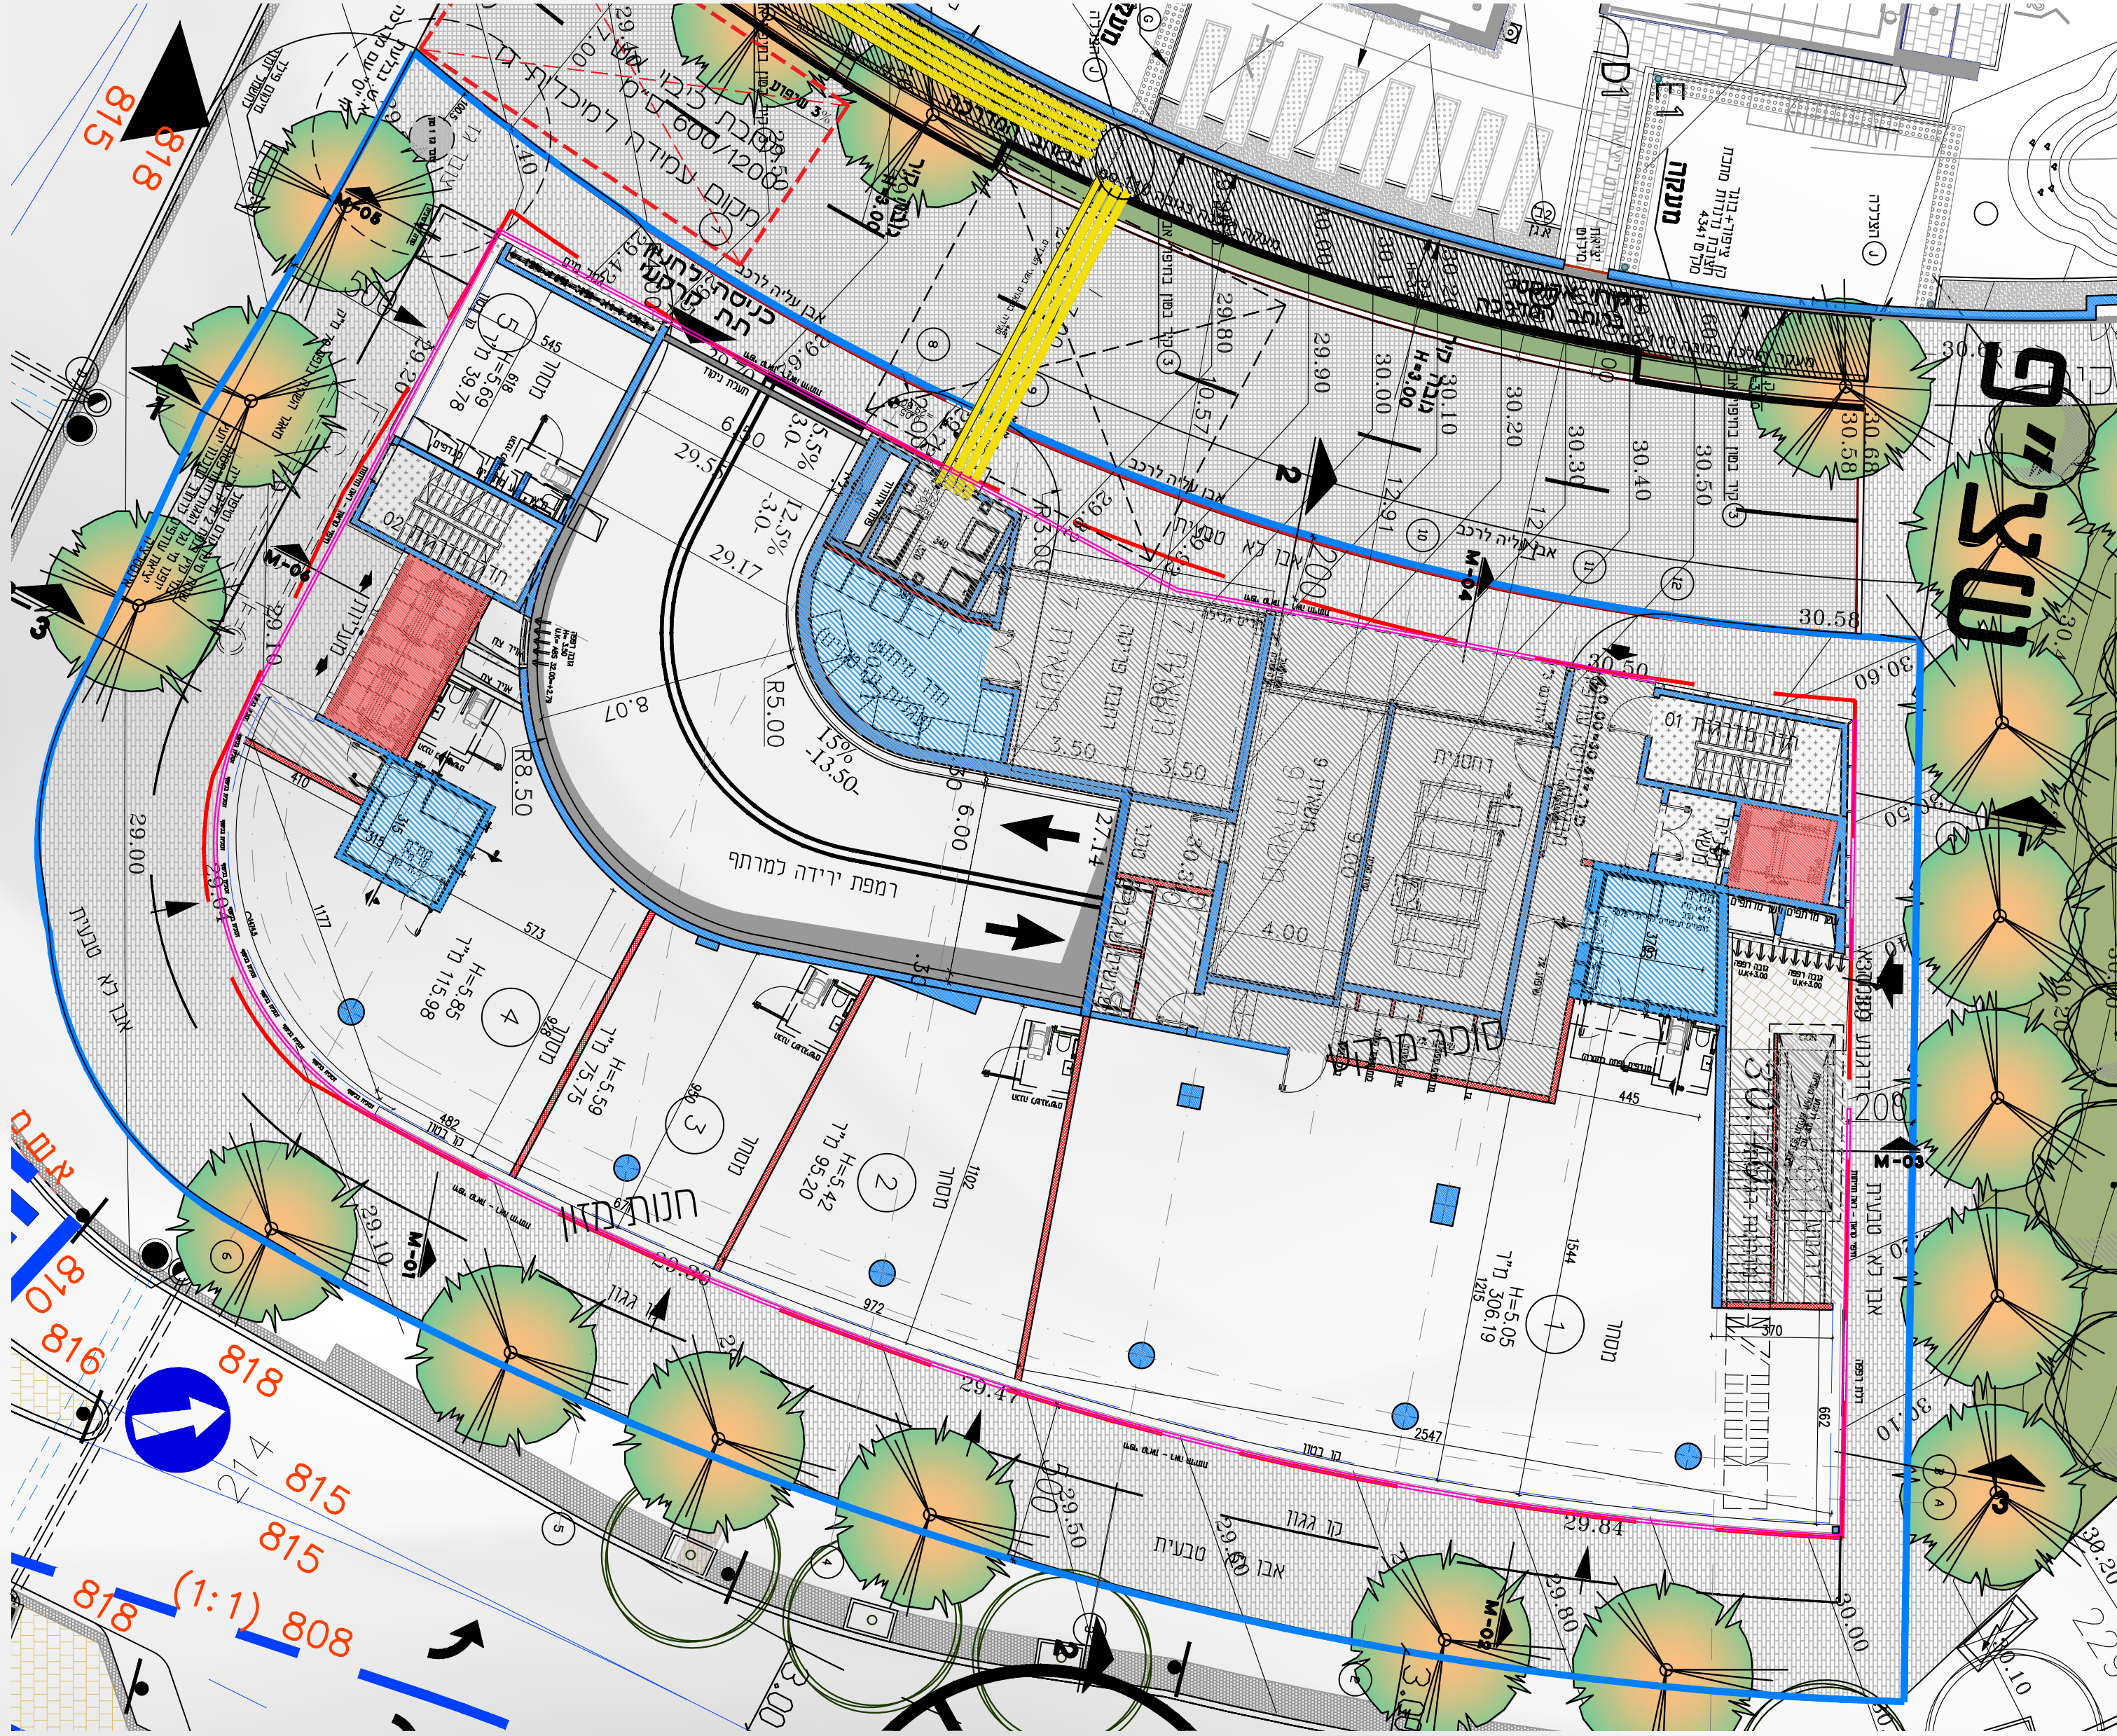

קומת הקרקע

הוד השרון
מסחר ומשרדים

למידע נוסף ולתאום פגישה: נטע דראי *8872 | netaderi@rshbiro.com